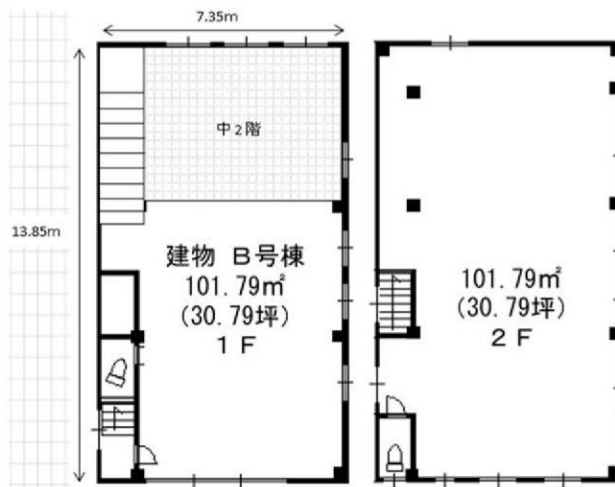

貸倉庫

鳩ヶ谷駅

川口市赤井2丁目

専有面積
203.58㎡

築年月
1980年01月

引渡可能時期
相談

チェックポイント!

バイク置場有(無料),駐輪場有(無料),主要採光面:南向き,飲食店不可,トイレ,トイレ2ヶ所,冷房,暖房,車寄せスペース,荷積みスペース,クレーン,駐車場2台分

物件種目	貸倉庫
最寄駅	鳩ヶ谷
賃貸条件	賃料 36.30万円
	礼金1ヶ月 敷金2ヶ月 敷引なし 保証金なし

物件所在地	埼玉県川口市赤井2丁目 4-1		
交通	埼玉高速鉄道 鳩ヶ谷 徒歩19分		
建物	建物名	赤井工場(アカイコウジョウ) B号棟	
	構造・規模	鉄骨造 2階建/複数階 1階~2階部分	
	使用部分積	203.58㎡	間取タイプ
	間取内訳		
築年月	1980年01月	契約期間	3年
管理費等	なし 共益費なし 雑費なし		
土地面積		用途地域	準工業
駐車場	有 無料 空き2台		
現況	使用中	引渡可能時期	相談
接道状況(角地・間口)	南25.0m 公道 接面7.3m		
設備	トイレ,トイレ2ヶ所,冷房,暖房,車寄せスペース,荷積みスペース,クレーン,駐車場2台分		
備考	※エアコンは残置物の為貸主负责 保険等:要3年 更新料:新賃料1ヶ月 賃貸保証:加入要 初回保証料月額賃料の100%、1年毎更新料月額賃料の10% 利用駅1:埼玉高速鉄道南鳩ヶ谷 徒歩23分 5101285		