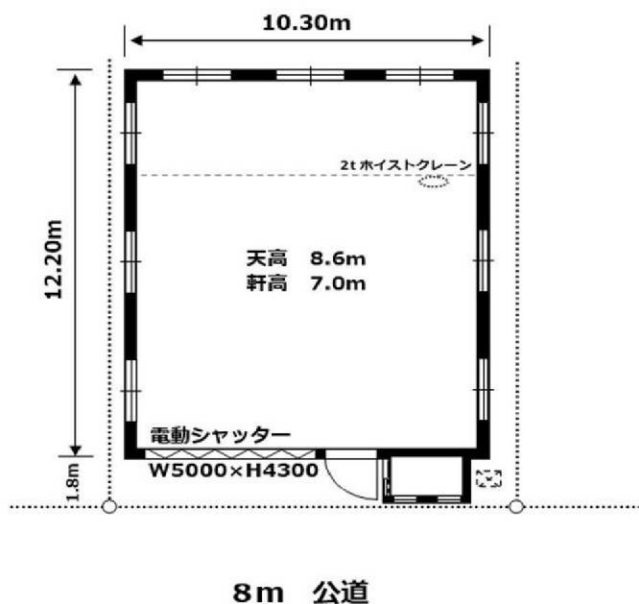

# 江戸38坪貸倉庫

所在地 川口市江戸1丁目4番5号	交通 SR線鳩ヶ谷駅からバス13分 江戸袋北徒歩8分	構造 鉄骨造スレート葺平家建	築年月 昭和54年12月	用途地域 準工業地域	現況 空き
専有面積(実寸) 125.66㎡(38.07坪)	賃料 344,300円	契約条件 敷金2ヵ月 礼金1ヶ月 賃貸保証1ヶ月	仲介手数料 1ヶ月	契約期間 3年契約	駐車場 敷地内1台
				使用開始 即使用可	