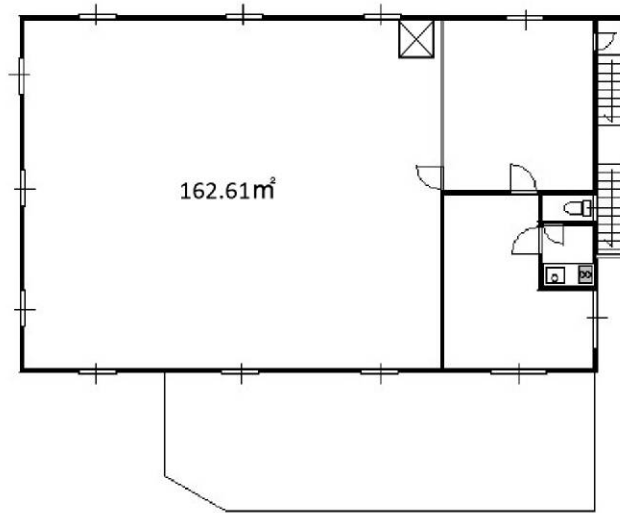

貸倉庫

- ◎第2産業道路
- ◎国道122号線
- ◎首都高「新郷」インター 近く

物件種目	貸倉庫		
最寄駅	鳩ヶ谷		
賃貸条件	賃料	418,000 円(税込)	
		礼金1ヶ月・敷金2ヶ月	
物件所在地	川口市赤井1丁目17番10号		
	川口市赤井1丁目17番14号		
交通	埼玉高速鉄道「鳩ヶ谷駅」歩17分		
建物	建物名	第3松本倉庫	
	構造・規模	鉄骨造鉄板葺2階建	
	使用部分面積	325.22m²	
築年月	昭和60年3月	契約期間	3年～
管理費等	-		
土地面積	298.26m²	用途地域	第2種住居
駐車場	有		
現況	空	引渡日	相談
接道状況	南西、南東		
本体設備	シャッター・リフト		
各戸設備	トイレ・洗面所		
備考	<ul style="list-style-type: none"> ・当社指定保証会社加入 要 ・火災保険等加入 要 		