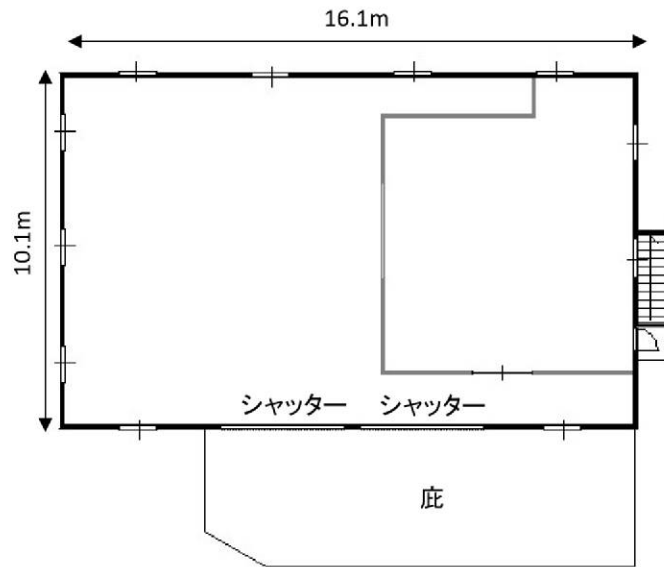

貸倉庫

- ◎第2産業道路
- ◎国道122号線
- ◎首都高「新郷」インター 近く

物件種目	貸倉庫		
最寄駅	鳩ヶ谷		
賃貸条件	賃料	418,000 円(税込)	
		礼金1ヶ月・敷金2ヶ月	
物件所在地	川口市赤井1丁目17番10号		
	川口市赤井1丁目17番14号		
交通	埼玉高速鉄道「鳩ヶ谷駅」歩17分		
建物	建物名	第3松本倉庫	
	構造・規模	鉄骨造鉄板葺2階建	
	使用部分面積	325.22m²	
築年月	昭和60年3月	契約期間	3年～
管理費等	-		
土地面積	298.26m²	用途地域	第2種住居
駐車場	有		
現況	空	引渡日	相談
接道状況	南西、南東		
本体設備	シャッター・リフト		
各戸設備	トイレ・洗面所		
備考	<ul style="list-style-type: none"> ・当社指定保証会社加入 要 ・火災保険等加入 要 		