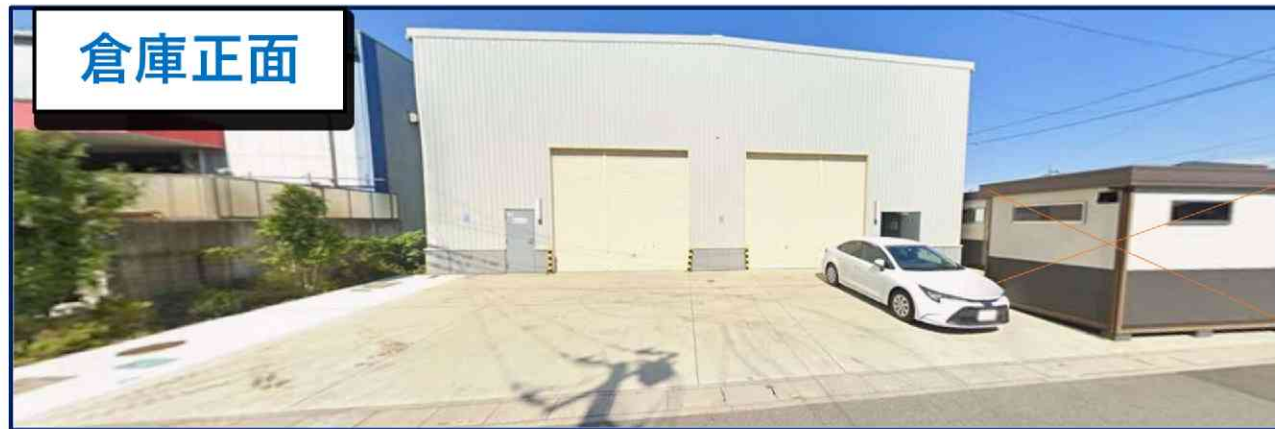

クレーン(2.8t)2基付き倉庫98坪 / 敷地202坪

貸倉庫

所在地	埼玉県川口市東本郷663
建物構造	鉄骨造合金亜鉛メッキ合板葺
床面積	324㎡(98.01坪)
竣工	平成21年
用途地域	準工業地域
月額賃料	600,000円(税別)
敷金	3ヶ月 ※使用用途により変更有
礼金	1ヶ月
契約期間	3年(更新可)
使用開始	2026年8月1日予定

備考

- ・設備:トイレ・流し・シャワー室
- ・天高:梁下 7m(クレーン下5m)
- ・作業用空調2基(残置物)
- ・カーポート(残置物)
- ・大型車、入庫可 3535049258