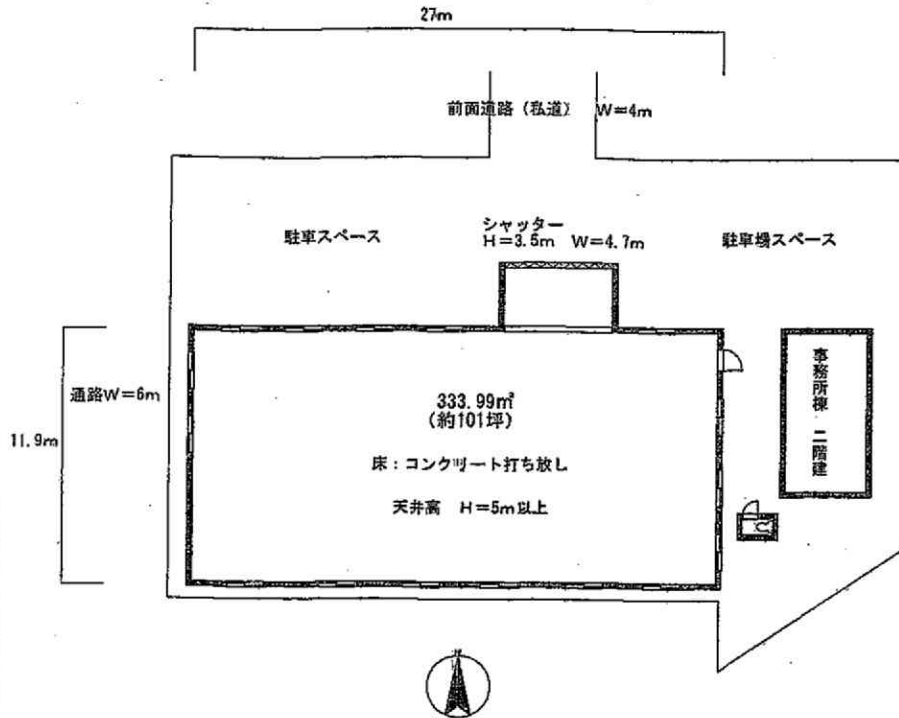

貸工場

騒音可、臭い可
 駐車スペース約10台
 クレーン1.5tあり
 天井5m以上あり
 事務所、休憩所あり

案内図

平面図兼配置図

※現況と図面が違う場合は現況を優先します。

物件種目	貸工場		
最寄駅	見沼代親水公園駅		
間取タイプ			
賃賃条件	賃料	450,000	円
	礼金	1ヶ月	
	敷金	2ヶ月	

物件所在地	川口市大字新堀 313		
交通	日暮里舎人ライナー見沼代親水公園駅 距離1.2km		
建物	建物名	宮原貸工場	
	構造・規模	重量鉄骨	平屋階建
	使用部分		
	面積	333.99 m ²	約101 坪
間取内訳			
築年月	/	契約期間	3年ヶ月
管理費等	10,000 円 /		円
駐車場	無料 円	入居日	4/中旬
現況			
本体設備	クレーン有り (1.5t)		
各戸設備	トイレ3箇所、流し台、事務所、休憩所、浄化槽		
保険	/	年 /	円
備考	要収入証明 要連帯保証人 2386297		