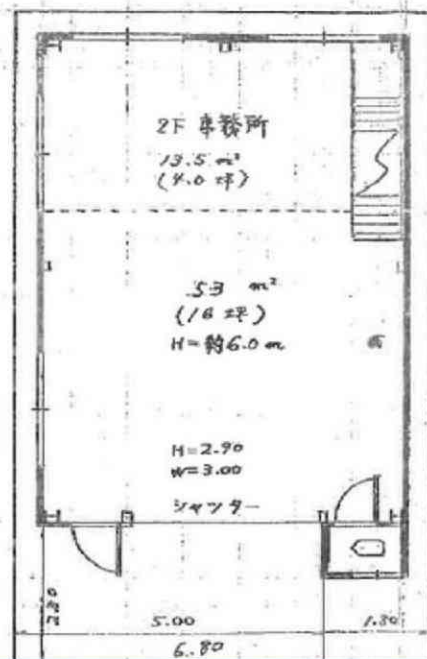

# 貸倉庫

見沼代親水公園駅

川口市江戸3丁目

専有面積  
66.50㎡

築年月  
1989年01月

引渡可能時期  
即時

- ★天井高5.8m以上
- ★2tクレーンあり

チェックポイント！  
トイレ