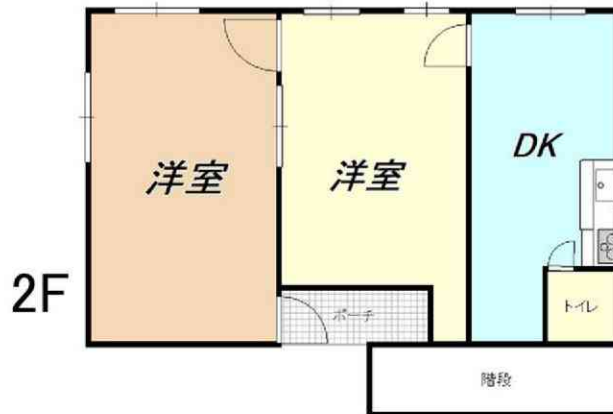

【賃貸】川口江戸1丁目 工場

賃料

715,000 (税込) 円

埼玉高速鉄道 南鳩ヶ谷

徒歩 26分

現状渡し

所在	川口市江戸1-9-4	
名称	川口江戸1丁目 工場	
土地	敷地面積	441.84㎡
	構造	鉄骨造亜鉛メッキ鋼板葺2階建
建物	建物面積	1F 261㎡ 2F 67.31㎡ 合計328.31㎡
	築年月	昭和54年
	用途地域	工業地域
契約条件	敷金	3ヶ月
	礼金	1ヶ月
	契約期間	3年
	賃貸保証料	100%
	更新料	1ヶ月(新賃料)
	借家人賠償責任	必須
	現況	空き
	引渡	相談
備考	保守メンテナンス等は借主負担になります ホイスト3基(1基不良) 入口シャッター 貸主は課税事業者のためインボイス対応OK 3003297 現状渡し	
	物件コード	0101023-000232