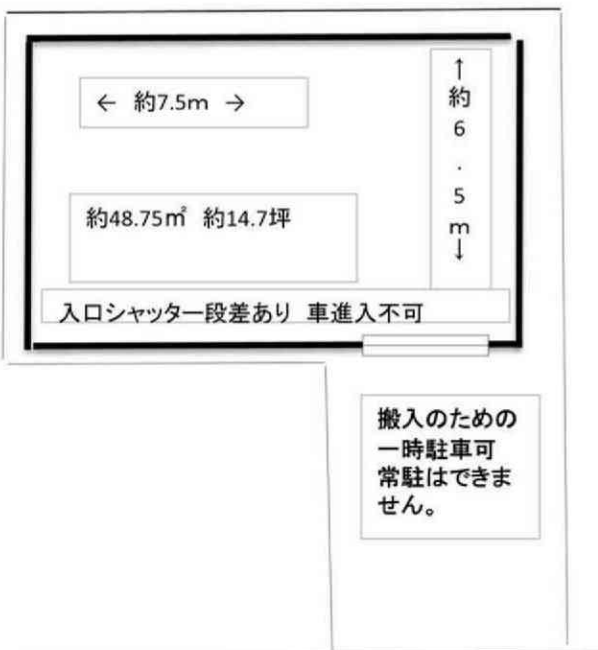

# 貸倉庫

新井宿駅

川口市大字安行慈林

専有面積  
48.75㎡

築年月  
2025年10月

引渡可能時期  
即時

新築

入口段差あり 車の進入できません。  
駐車場ありません。

搬入のための一時駐車は可

チェックポイント！

土曜日利用可,土日・祝日利用可

物件種目	貸倉庫
最寄駅	新井宿
賃料	賃料 8.25万円
借入条件	礼金 1ヶ月 敷金 2ヶ月 保証金 なし

物件所在地	埼玉県川口市大字安行慈林 1050-32		
交通	埼玉高速鉄道 新井宿 徒歩16分		
建物	建物名		
	構造・規模	コンテナ 1階建/1階部分	
	使用部分積	48.75㎡	間取タイプ
	間取内訳		
築年月	2025年10月	契約期間	2年
管理費等	なし 共益費なし 雑費なし		
土地面積		用途地域	
駐車場	なし		
現況	空	引渡可能時期	即時
接道状況 (角地・開口)			
設備			
備考	利用駅1：埼玉高速鉄道 鳩ヶ谷 徒歩19分		