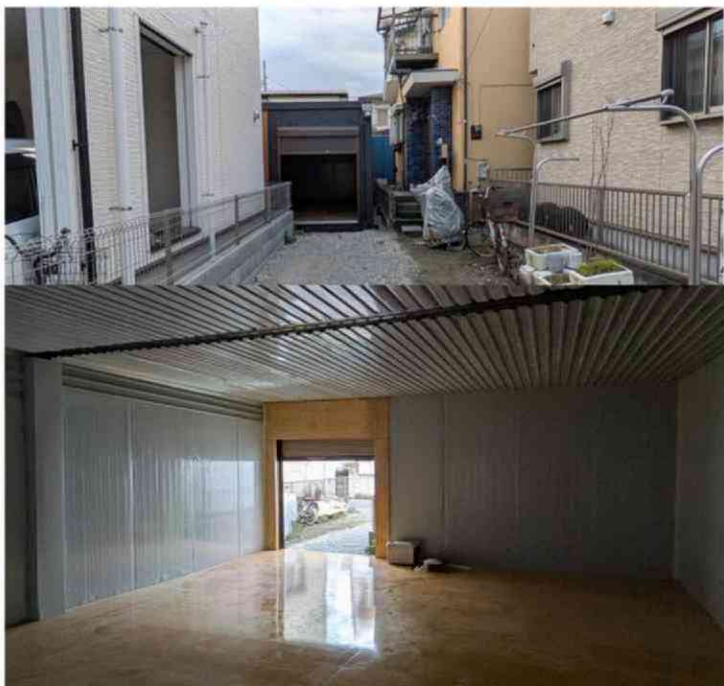

# 貸倉庫

新井宿駅

川口市大字安行慈林

専有面積  
48.75㎡

築年月  
2025年10月

引渡可能時期  
即時

新築

入口段差あり 車の進入できません。  
駐車場ありません。

搬入のための一時駐車は可

チェックポイント！

土曜日利用可,土日・祝日利用可

物件種目	貸倉庫
最寄駅	新井宿
賃料	賃料 8.25万円
借入条件	礼金 1ヶ月 敷金 2ヶ月 保証金 なし

物件所在地	埼玉県川口市大字安行慈林 1050-32		
交通	埼玉高速鉄道 新井宿 徒歩16分		
建物	建物名		
	構造・規模	コンテナ 1階建/1階部分	
	使用部分積	48.75㎡	間取タイプ
	間取内訳		
築年月	2025年10月	契約期間	2年
管理費等	なし 共益費なし 雑費なし		
土地面積		用途地域	
駐車場	なし		
現況	空	引渡可能時期	即時
接道状況 (角地・開口)			
設備			
備考	利用駅1：埼玉高速鉄道 鳩ヶ谷 徒歩19分		