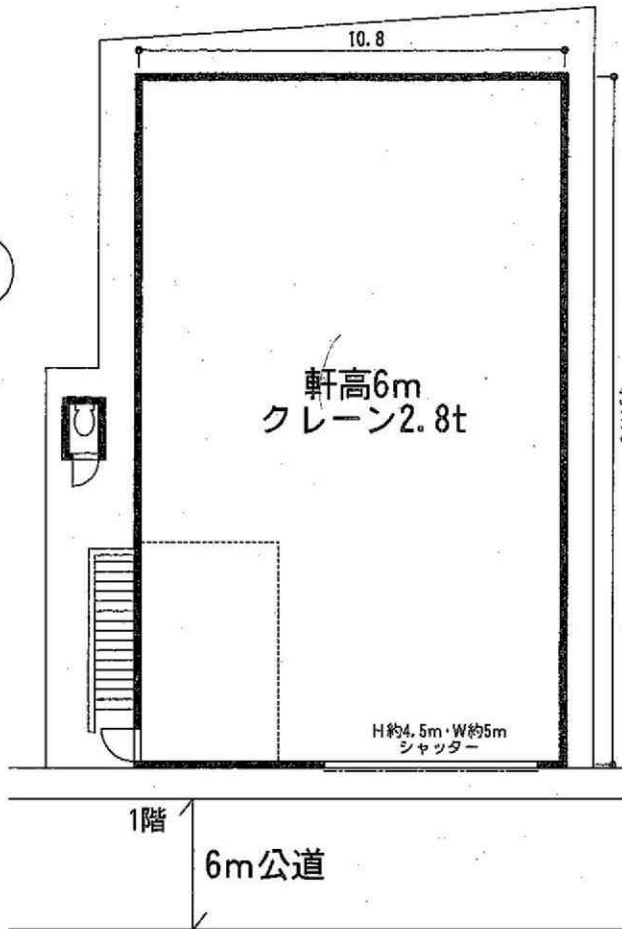

南前川貸倉庫

使い易い軒高6m

1階 57.3坪

2386297

物件種目	貸倉庫		
最寄駅	蕨		
賃貸条件	賃料 250,000 円 (税込み)		
	礼金 1ヶ月・敷金 2ヶ月		
物件所在地	川口市南前川2-22-23		
交通	J R京浜東北線「蕨」駅約2,000m		
建物	建物名	池澤倉庫	
	構造・規模	鉄骨造平家建	
使用部分面積	1F 189.44㎡ (57.3坪)		
築年月	昭和42年9月	契約期間	3年
管理費等	12,500 円		
土地面積	243.21㎡	用途地域	第2種住居地域
駐車場	無		
現況	空	引渡日	即
接道状況(角地・間口)	6m公道		
本体設備	クレーン・電動シャッター		
各戸設備	照明・水道・トイレ・本下水		
備考	※保証会社加入 ※要収入証明 ※要連帯保証人(法人代表者)		