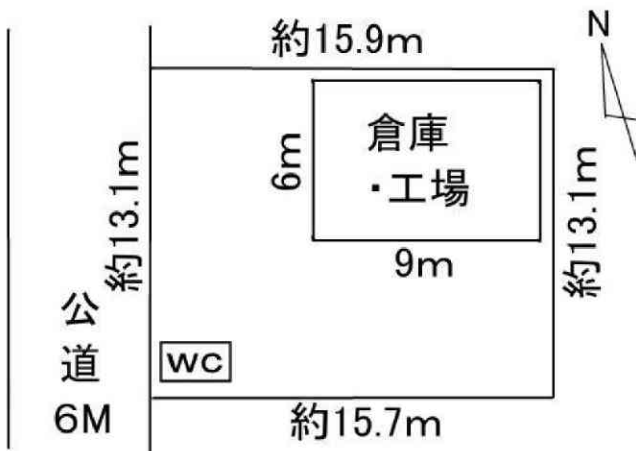

# 貸倉庫

鳩ヶ谷駅

川口市上青木2丁目

専有面積  
54.00㎡  
(16.3坪)

築年月  
1972年01月

引渡し  
相談

広域

拡大

外観2021.07撮影

内部 床は土です

天井クレーン  
残置物 動作未確認

物件種目	貸倉庫
最寄駅	鳩ヶ谷
賃貸条件	賃料16.5万円 税込
	敷金3ヵ月 礼金1ヵ月 敷引き1ヵ月

物件所在地	〒333-0844 川口市上青木2-4-2		
交通	埼玉高速鉄道 鳩ヶ谷駅 徒歩23分		
	JR京浜東北線 西川口駅 徒歩29分		
建物	建物名	M倉庫	
	構造・規模	鉄骨造 平屋建て 内部高さ約4m	
	使用部分積	54㎡	間取タイプ 建物未登記
	間取内訳		
築年月	1972年1月	管理費等	なし
契約期間	3年 更新可(要更新料 新賃料1ヵ月、事務手0.275ヵ月)		
土地面積	公簿 206.34㎡(62.4坪)	用途地域	第二種住居
駐車場	敷地内無料利用可 現況渡し 整地すれば8台可		
現況	空室	引渡日	即可
接道状況(角地・開口)	西側公道6m 接面約13m		
設備	内部クレーン(残地物扱い、動作未確認) 外にトイレ水道		
備考	保証会社加入要(初回100%次年毎20%) 賠償保険加入要(業種による見積もり) 建物は未登記で許認可等不明、現況渡し 退去時に1ヵ月敷引きとなります。		