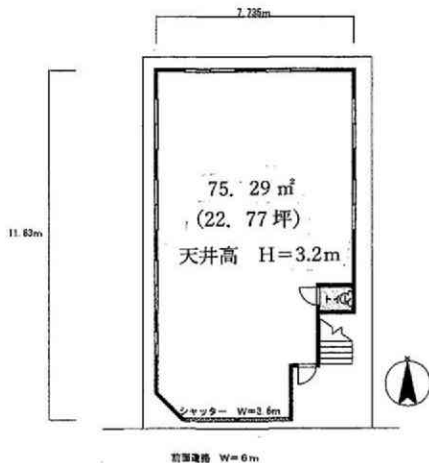

賃料 / 100,000 円

最寄駅 /

川口

礼金 /

1 ヶ月

敷金 /

2 ヶ月

間取り /

所在地 /

川口市 新堀145-3

交通 /

京浜東北線 川口駅

建物名称 /

長島貸倉庫

構造・規模 /

鉄骨造 1階建 備考 /

専有面積 / 75.29 m² (22.77坪)

入居日 / 即引渡し可

契約期間 / 3年

築年数 / 1985 / 8

管理費等 / 2,500円 5,000円

駐車場 / 無 円

現況 / 空き

設備詳細 /

備考 /

工場倉庫
経営支援
株式会社

工場倉庫経営支援 株式会社

〒332-0031 埼玉県川口市青木2-70-30

048-254-1877 FAX048-229-0808 メール takaho@koujyou.tokyo