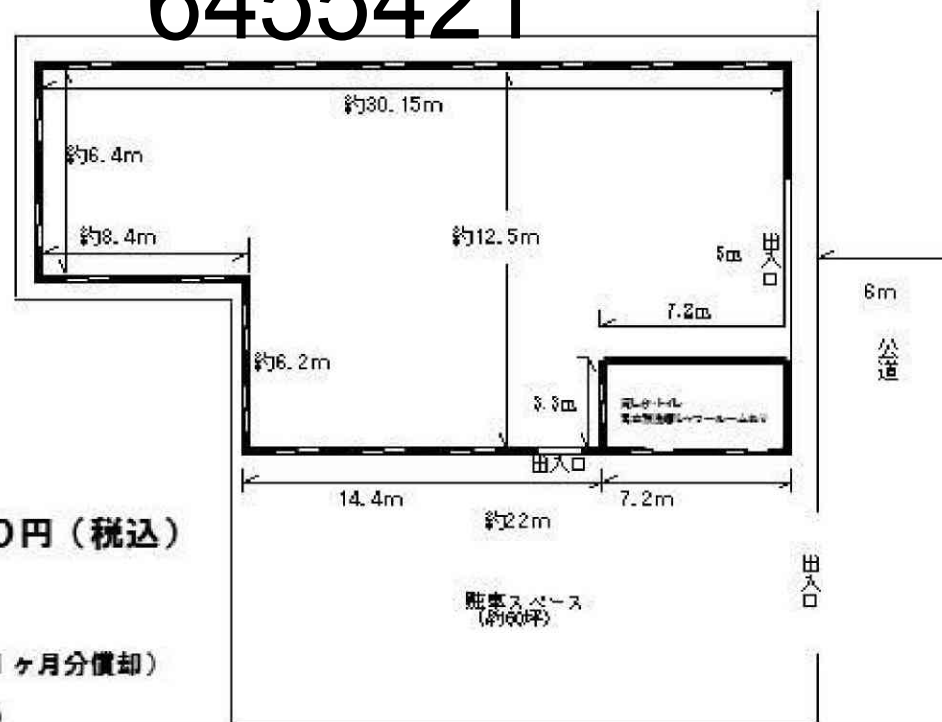

戸田 笹目

貸倉庫

- □首都高速「戸田南」ランプ至近
- □新大宮バイパス・東京外郭環状線至近
- □準工業地域

6455421

【物件概要】

所在地 / 戸田市笹目8-13-15
交通 / JR埼京線戸田公園駅より3,400m
          都営三田線西高島平駅より1,900m
構造 / 鉄骨造亜鉛メッキ鋼板葺平屋建
面積 / 329.07㎡
築年数 / 昭和49年1月
現況 / 空き

99坪

駐車スペース 60坪付き

〈賃貸条件〉

賃料 / 605,000円 (税込)
礼金 / 2ヶ月
敷金 / 2ヶ月 (解約時1ヶ月分償却)
契約期間 / 3年 (更新可)
更新料 / 新賃料の1ヶ月

※図面と現況が相違する場合は現況優先と致します。