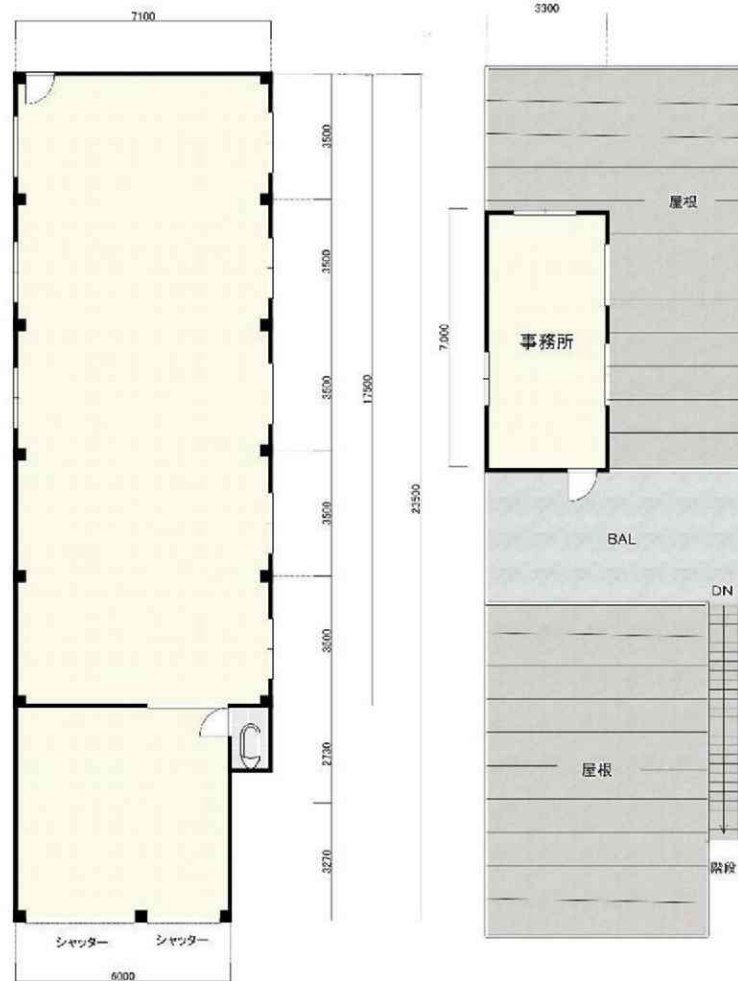

- 規模構造/鉄骨造 垂鉛メッキ銅板葺 2 階建
- 建物面積/1 階 164.80 m² 2 階 22.58 m²
合計 187.38 m²
- 築年数/昭和 53 年 5 月

《土地》

- 権利/所有権
- 面積/195.02 m² (約 58.99 坪)
- 地目/宅地
- 地勢/平坦

《制法制限等》

- 都市計画/市街化区域
- 用途地域/第一種住居地域
- 建ぺい率/60% 容積率/200%
- その他/第一種高度地区
準防火地域
新曽第二区画整理区域内
※仮換地 154 m² (他 39.84 m² 付保留地あり)

《備考》

- 現況/賃貸中 引渡/相談
- 道路状況/西側 4m 公道
- 設備/公営水道・東京電力・公共下水
- その他/公簿売買、瑕疵担保責任免除、現況引渡
※図面と現況に相違がある場合は現況優先とします。

1階平面図

2階平面図

- 倉庫・軽作業として利用
できます!!
- マンション・アパート用地
としても最適!!

工場倉庫
経営支援
株式会社

工場倉庫経営支援 株式会社

〒332-0031 埼玉県川口市青木2-10-30