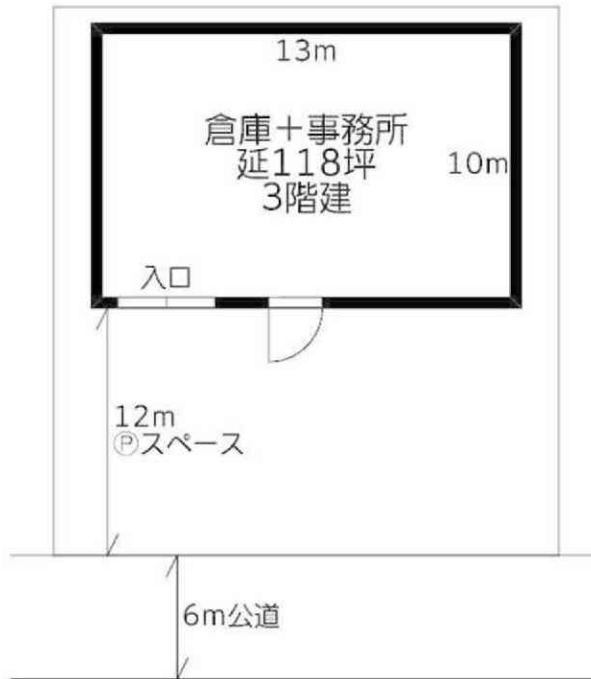

貸倉庫

北戸田駅

戸田市美女木4丁目

1000446

専有面積
390.00㎡

築年月
1997年10月

引渡し
2021年1月予定

物件種目	貸倉庫		
最寄駅	北戸田		
賃貸条件	賃料 60.00万円		
	礼金 1ヶ月 敷金 2ヶ月		

物件所在地	埼玉県戸田市美女木4丁目 19-15		
交通	J R 埼京線 北戸田 距離1,200m		
建物	建物名		
	構造・規模	鉄骨造 3階建	
	使用部分積	390.00㎡	間取タイプ
	間取内訳		
築年月	1997年10月	契約期間	3年
管理費等	なし		
土地面積		用途地域	準工業
駐車場			
現況	使用中	引渡し	2021年1月予定
接道状況 (角地・間口)	6.0m 公道		
設備			
備考	保証料：1ヶ月 更新料：賃料の2.5% 事務所付		