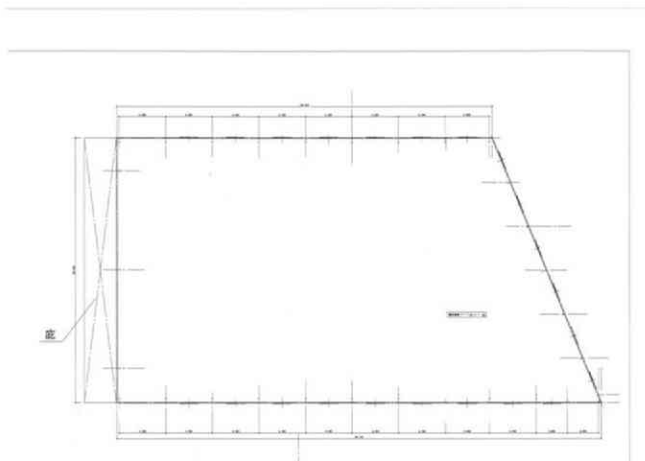

貸倉庫

新井宿駅

川口市大字安行慈林

専有面積
944.53㎡

築年月
1985年06月

引渡し
2021年5月1日

交通至便
高床式倉庫 285.72坪

2298284