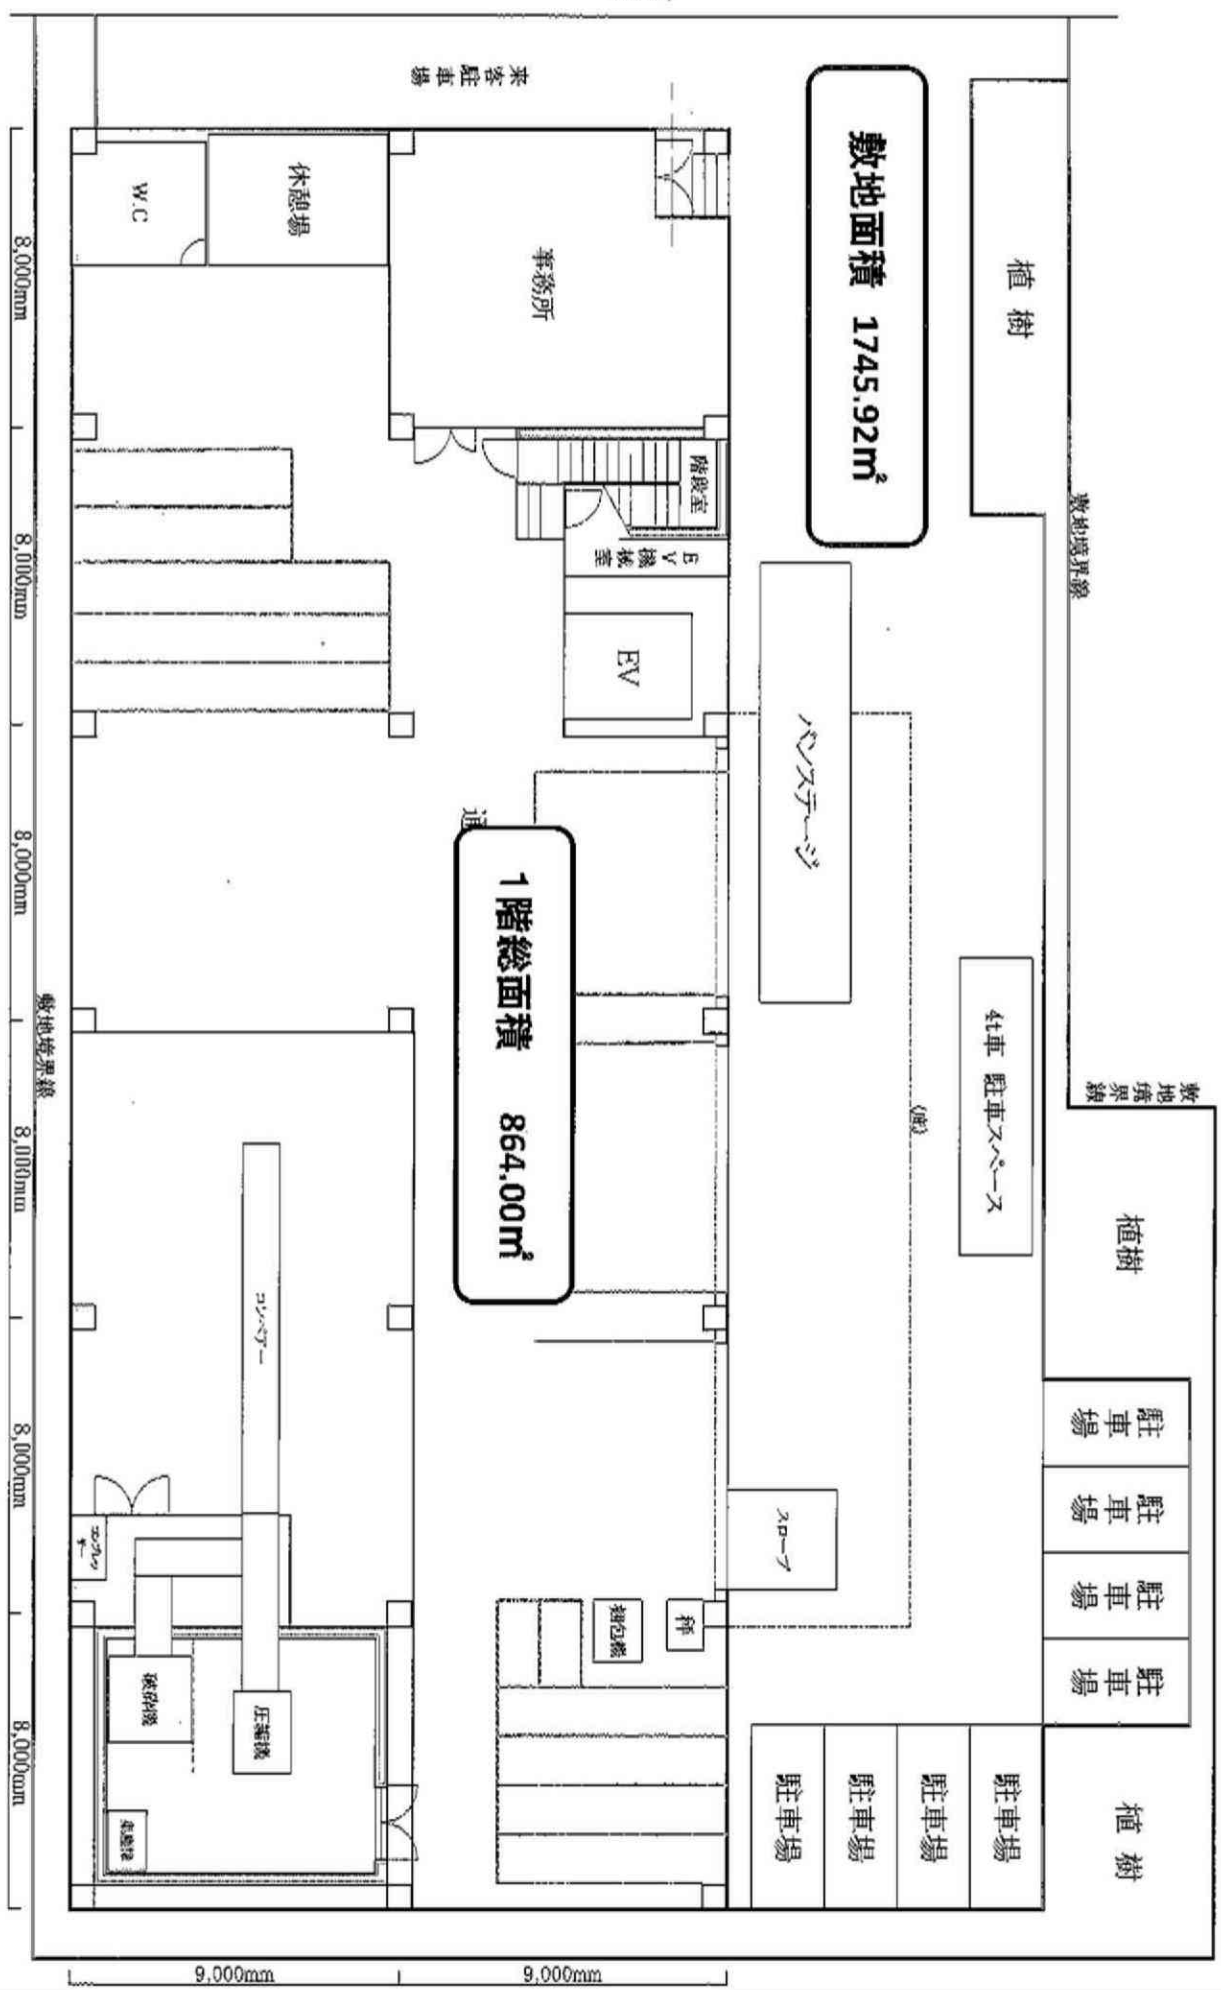

市道

敷地面積 1745.92m²

1階総面積 864.00m²

4台車 駐車スペース