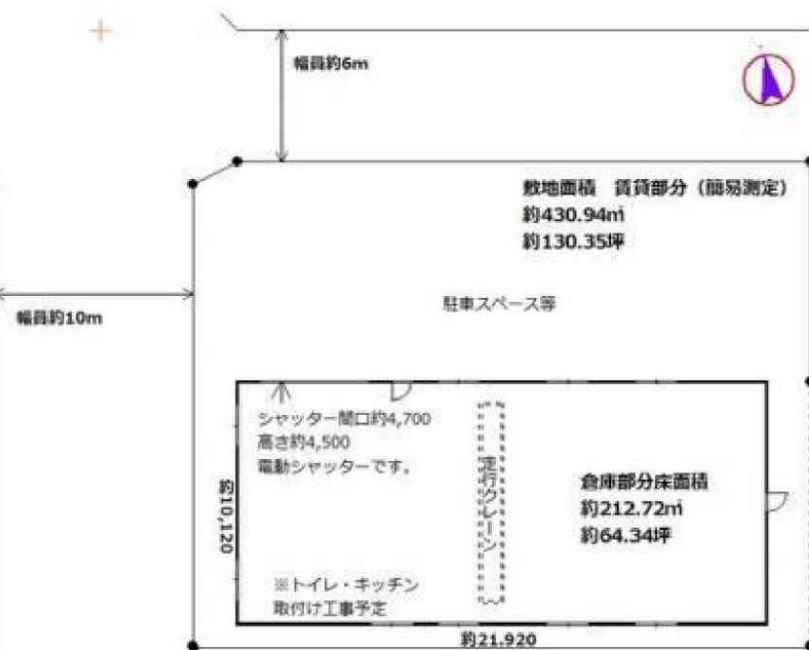

貸倉庫

鳩ヶ谷駅

川口市赤井4丁目

専有面積
212.72㎡

築年月
1992年02月

引渡し
相談

敷地約430.94㎡ 北西角地
倉庫部分約212.72㎡

チェックポイント!

バイク置場有(無料),駐輪場有(無料),主要採光面:北西向き,24時間利用可,土日・祝日利用可,トイレ,給湯,プロパンガス,動力あり,電動シャッター,車寄せスペース,クレーン

物件種別	貸倉庫
最寄駅	鳩ヶ谷
賃料	賃料 35.00万円
礼金	礼金 2ヶ月 敷金 3ヶ月 保証金 なし

物件所在地	埼玉県川口市赤井4丁目 28-3-2		
交通	埼玉高速鉄道 鳩ヶ谷 徒歩20分		
建物	建物名	赤井四丁目貸倉庫	
	構造・規模	鉄骨造 1階建/1階部分	
	使用部分積	212.72㎡	間取タイプ
	間取内訳		
築年月	1992年02月	契約期間	3年
管理費等	なし 共益費なし		
土地面積	430.94㎡	用途地域	1種住居
駐車場	有 無料		
現況	空	引渡し	相談
接道状況 (角地・開口)	角地:2方道路 西10.0m 公道 接面20.5m 北6.0m 公道 接面20.9m		
設備	トイレ,給湯,プロパンガス,動力あり,電動シャッター,車寄せスペース,クレーン		
備考	上下水道 電動シャッター付 動力有 移動式クレーン有 トイレ,キッチン付き 鍵交換費用37,800円 ホームマイスター16,500円 駐車スペース込 更新料:新賃料1ヶ月 賃貸保証:利用可トリオ 日本セーフティー カーサ 350,000円 利用駅1:埼玉高速鉄道 南鳩ヶ谷 徒歩30分 利用駅2:埼玉高速鉄道 新井宿 徒歩29分		