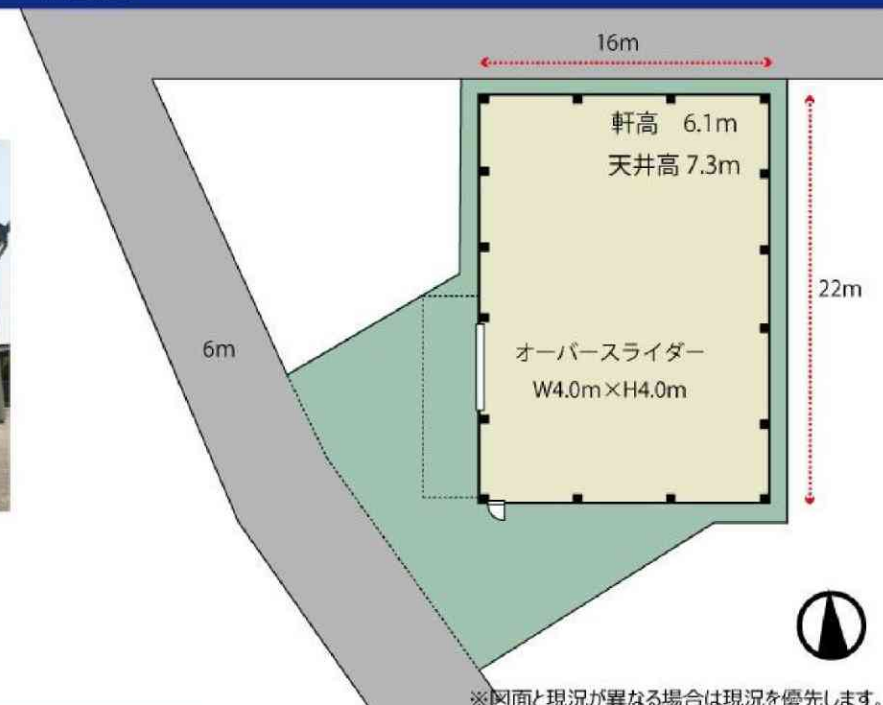

貸倉庫・配送センター

- ・天井の高い(6.1m) 平屋建て倉庫
- ・外環道・首都高・東北道へのアクセス良好

■物件外観

■平面図

※図面と現況が異なる場合は現況を優先します。

■現地案内図

3170268AD20

■物件概要 戸塚東倉庫

- 所在地 埼玉県川口市戸塚東4丁目 1-32
- 募集面積 鉄骨造平屋建て
363.374 m² (109.92坪)
- 用途地域 第1種住居地域
- 築年月 1987年
- 接道 西側 6m
- 敷地面積 604.451 m² (182.85坪)

■賃貸条件

賃料：506,000円(税別)

- 礼金 1ヶ月分
- 敷金 4ヶ月分
- 償却 1ヶ月分
- 契約期間 3年間
- 引渡日 **2018年8月1日**