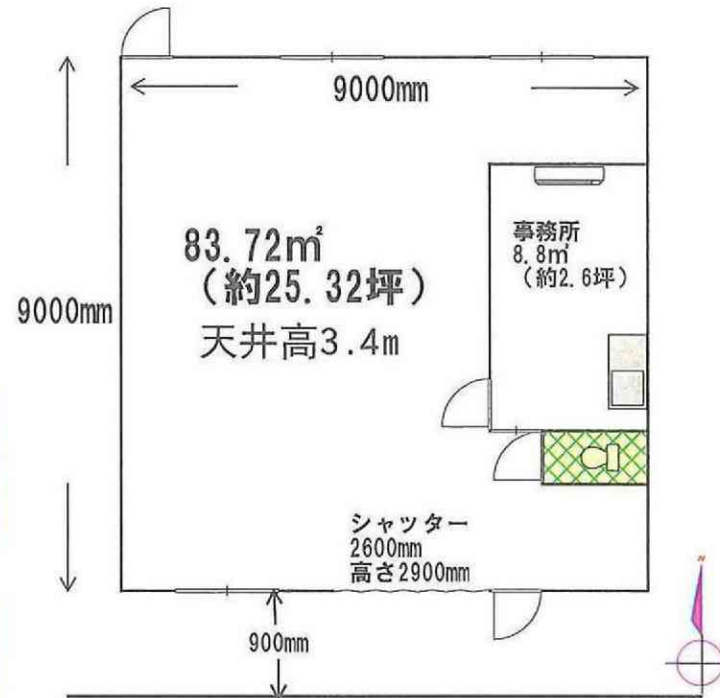

貸倉庫

★業種応相談

物件種目	貸倉庫		
最寄駅	川口		
賃貸条件	賃料	150,000円(税別)	
	敷金	2ヶ月	礼金1ヶ月 保証金無し
物件所在地	川口市上青木5丁目24番14号		
交通	JR京浜東北線川口駅バス13分 上青木保育所バス停徒歩4分		
建物概要	建物名	上青木伊田倉庫	
	構造	軽量鉄骨造スレート葺平屋建	
	使用部分面積	83.72m ²	
	階建/階		
築年月	昭和54年11月	契約期間	3年
管理費等	無し		
駐車場	無し		
現況	空	入居可能日	相談
接道状況			
設備	東京電力(動力あり) プロパンガス・トイレ		
備考	借家人賠償保険・賃貸保証会社加入の事 2555254		