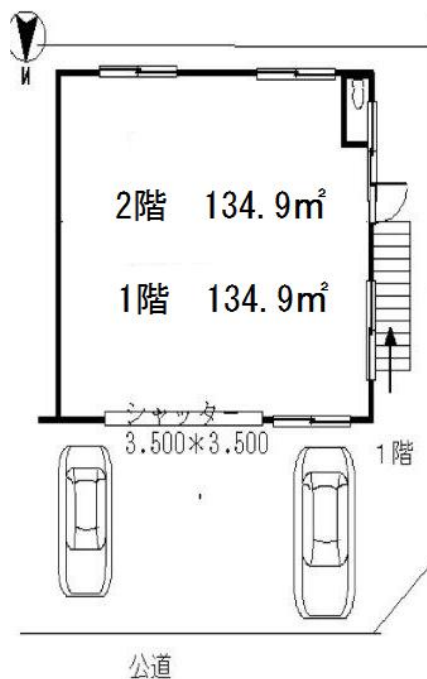

貸工場

鳩ヶ谷駅

川口市赤井2丁目

専有面積
280.46㎡

築年月
1980年10月

引渡し
2016年7月1日

チェックポイント！

バイク置場有(無料) 駐輪場有(無料) 大型トラック搬入可 天井高2.5m以上
トイレ 収納スペース

物件種目	貸工場
最寄駅	鳩ヶ谷
賃料	36.72万円
貸借条件	礼金1ヶ月 敷金2ヶ月 保証金なし

物件所在地	埼玉県川口市赤井2丁目		
交通	埼玉高速鉄道 鳩ヶ谷 徒歩23分		
建物	建物名		
	構造・規模	鉄骨造 1階建	
間取内訳	使用部分積	280.46㎡	間取タイプ
築年月	1980年10月	契約期間	2年
管理費等	24,000円/月		
土地面積		用途地域	準工業
駐車場	有 無料		
現況	居住中	引渡し日	2016年7月1日
接道状況(角地・間口)	北6.0m 公道		
設備	トイレ 収納スペース		
備考	広い駐車場 業種など、ご相談下さい。 首都高・第2産業道路そば便利な物件です。弊社サイトでは、動画・写真を掲載中。 更新料：新賃料1ヶ月 利用駅1：埼玉高速鉄道 南鳩ヶ谷 徒歩26分 利用駅2：JR京浜東北・根岸線 西川口 距離4.950m		